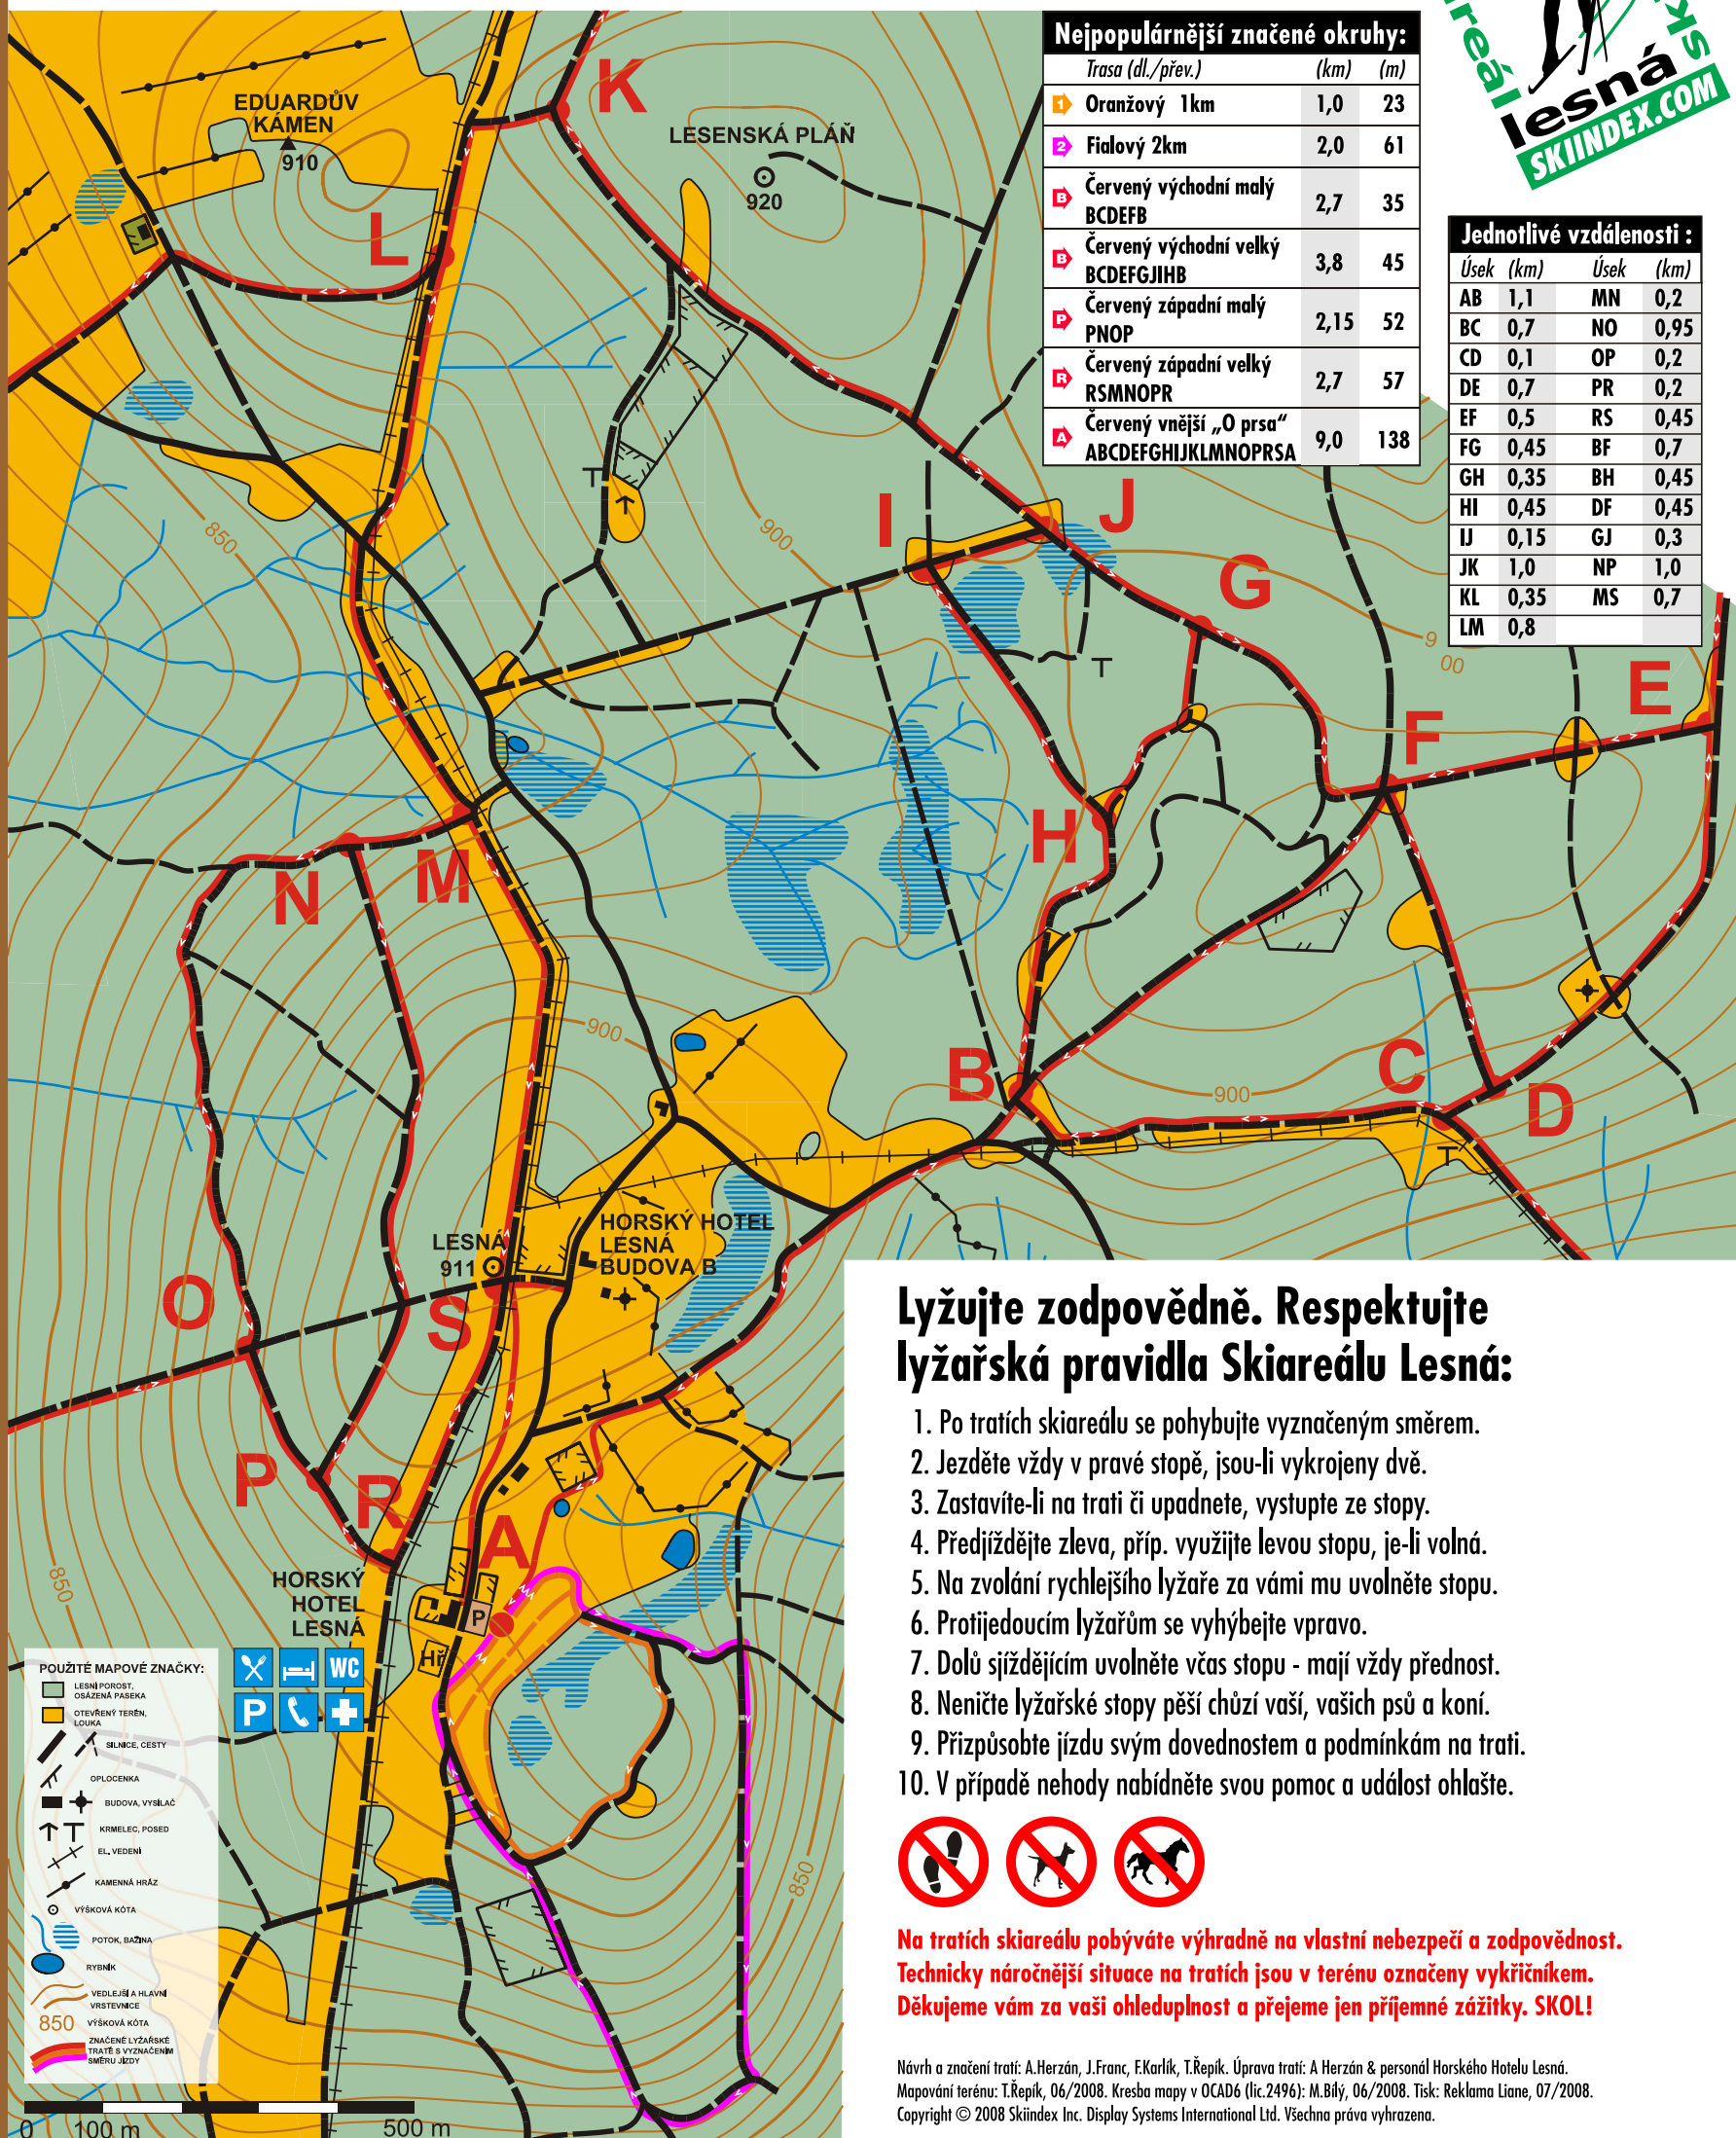

skiareál lesná

Lyžujte zodpovědně. Respektujte lyžařská pravidla Skiareálu Lesná:

1. Po tratích skiareálu se pohybujte vyznačeným směrem.
2. Jeďte vždy v pravé stopě, jsou-li vykrojeny dvě.
3. Zastavíte-li na trati či upadnete, vystupte ze stopy.
4. Předjíždějte zleva, příp. využijte levou stopu, je-li volná.
5. Na zvolání rychlejšího lyžaře za vámi mu uvolněte stopu.
6. Protijedoucím lyžařům se vyhýbejte vpravo.
7. Dolů sjíždějícím uvolněte včas stopu - mají vždy přednost.
8. Neničte lyžařské stopy pěší chůzí vaší, vašich psů a koní.
9. Přizpůsobte jízdu svým dovednostem a podmínkám na trati.
10. V případě nehody nabídněte svou pomoc a událost ohlašte.

Na tratích skiareálu pobýváte výhradně na vlastní nebezpečí a zodpovědnost. Technicky náročnější situace na tratích jsou v terénu označeny vykřičníkem. Děkujeme vám za vaši ohleduplnost a přejeme jen příjemné zážitky. SKOL!

TENTO PROJEKT BY NEVZNIKL BEZ ŠTĚDRÉ PODPORY PARTNERŮ SKIAREÁLU LESNÁ:

skilesna.com